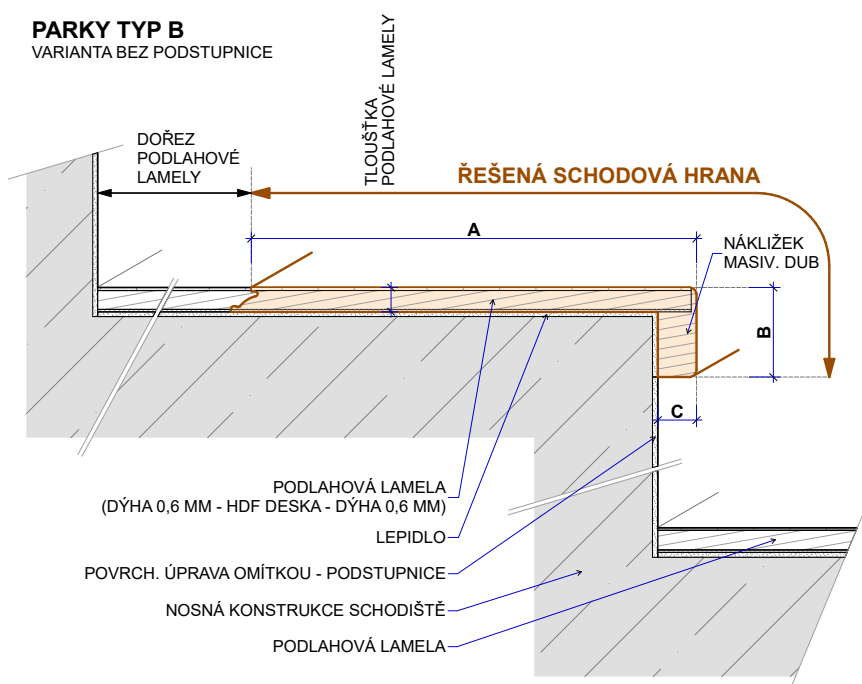

Typ B

Typ B – boční lišty

Realizace:

PARKY TYP B
VARIANTA BEZ PODSTUPNICE

PARKY TYP B
VARIANTA S PODSTUPNICÍ

Summit 06

Typ výrobku, konstrukce	Kód podlahy	Název (dřevina, dekor)	Vzor	Třídění dřeva	Povrchová úprava	Kar-táčo-vání	Délka schodové hrany (mm)	Profil schodové hrany cca A/B/C (mm)	MOC EUR/bm při odběru 10 ks schodovek v originální délce bez DPH	MOC EUR/bm při odběru 2-9 ks schodovek v originální délce bez DPH
Schodové hrany Typ B	SUXB188	Essence Oak Premium	Monoplošný	Premium	Supermatný lak (3 gloss)	Ano	2050	227/37/16-2050	66,00	74,00
Schodové hrany Typ B	SUXB189	Essence Oak Rustic Light	Monoplošný	Rustic Light	Supermatný lak (3 gloss)	Ano	2050	227/37/16-2050	66,00	74,00
Schodové hrany Typ B	SUXB193	Silk Oak Premium	Monoplošný	Premium	Supermatný lak (3 gloss)	Ano	2050	227/37/16-2050	66,00	74,00
Schodové hrany Typ B	SUXB190	Silk Oak Rustic Light	Monoplošný	Rustic Light	Supermatný lak (3 gloss)	Ano	2050	227/37/16-2050	66,00	74,00
Schodové hrany Typ B	SUXB218	Frozen Walnut	Monoplošný	Premium	Supermatný lak (3 gloss)	Ano	2050	227/37/16-2050	112,00	119,00