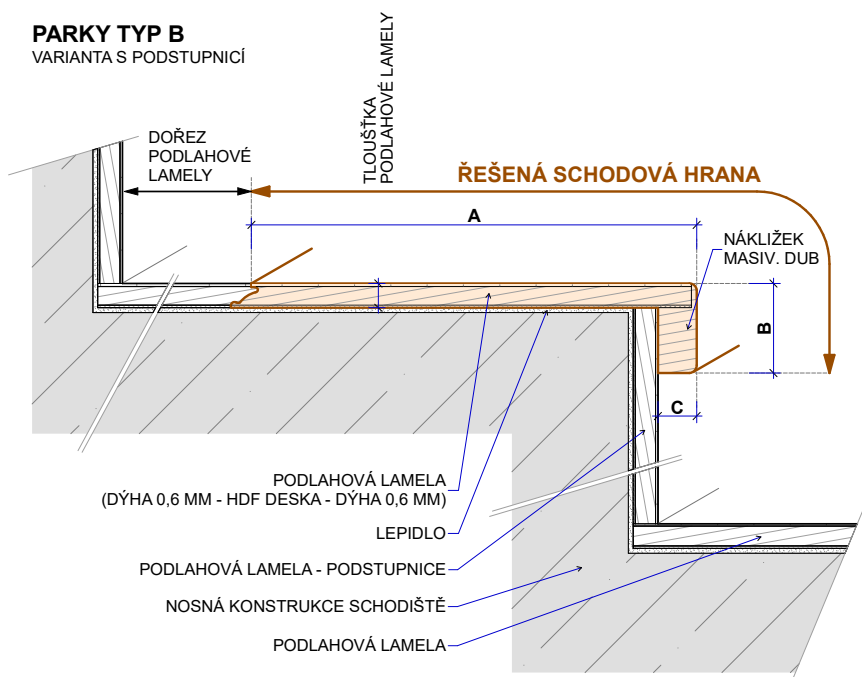

PARKET
KONCEPT

SCHODOVÉ HRANY DÝHOVÉ - TYP B
CENÍK 2023

EUR

PARKY[®]
It's good to live on wood

Platnost od 1. 5. 2023

Schodová hrana PARKY

Řešení pro Vaše schody

Schodové hrany se standardně dodávají v plné délce podlahové lamely. Na přání je možné je vyrobit nadpojené do větší délky nebo je zkrátit na jinou požadovanou délku. Na přání je také možné vyrobit kompletní schodové dílce z podlah – nadpojené schodové hrany na další podlahové lamely včetně 2, 3 nebo 4 stranného olištování. Ke schodovým hranám dodáváme také v požadované metráži barevně napasované boční lišty z masivu (4 x 37 mm v různých délkách) k zakrytí boků schodové hrany. Schodové „nosy“ jsou povrchově upraveny olejem, v případě mořených dubů tvrdým voskovým olejem barevně přizbůsobeným podlaze (BIOFA nebo OSMO).

Typ B

Typ B – boční lišty

Realizace:

PARKY TYP B
VARIANTA BEZ PODSTUPNICE

PARKY TYP B
VARIANTA S PODSTUPNICÍ

Summit 06

Typ výrobku, konstrukce	Kód podlahy	Název (dřevina, dekor)	Vzor	Třídění dřeva	Povrchová úprava	Kar-táčo-vání	Délka schodové hrany (mm)	Profil schodové hrany cca A/B/C (mm)	MOC EUR/bm při odběru 10 ks schodovek v originální délce bez DPH	MOC EUR/bm při odběru 2-9 ks schodovek v originální délce bez DPH
Schodové hrany Typ B	SUXB188	Essence Oak Premium	Monoplošný	Premium	Supermatný lak (3 gloss)	Ano	2050	227/37/16-2050	66,00	74,00
Schodové hrany Typ B	SUXB189	Essence Oak Rustic Light	Monoplošný	Rustic Light	Supermatný lak (3 gloss)	Ano	2050	227/37/16-2050	66,00	74,00
Schodové hrany Typ B	SUXB193	Silk Oak Premium	Monoplošný	Premium	Supermatný lak (3 gloss)	Ano	2050	227/37/16-2050	66,00	74,00
Schodové hrany Typ B	SUXB190	Silk Oak Rustic Light	Monoplošný	Rustic Light	Supermatný lak (3 gloss)	Ano	2050	227/37/16-2050	66,00	74,00
Schodové hrany Typ B	SUXB218	Frozen Walnut	Monoplošný	Premium	Supermatný lak (3 gloss)	Ano	2050	227/37/16-2050	112,00	119,00